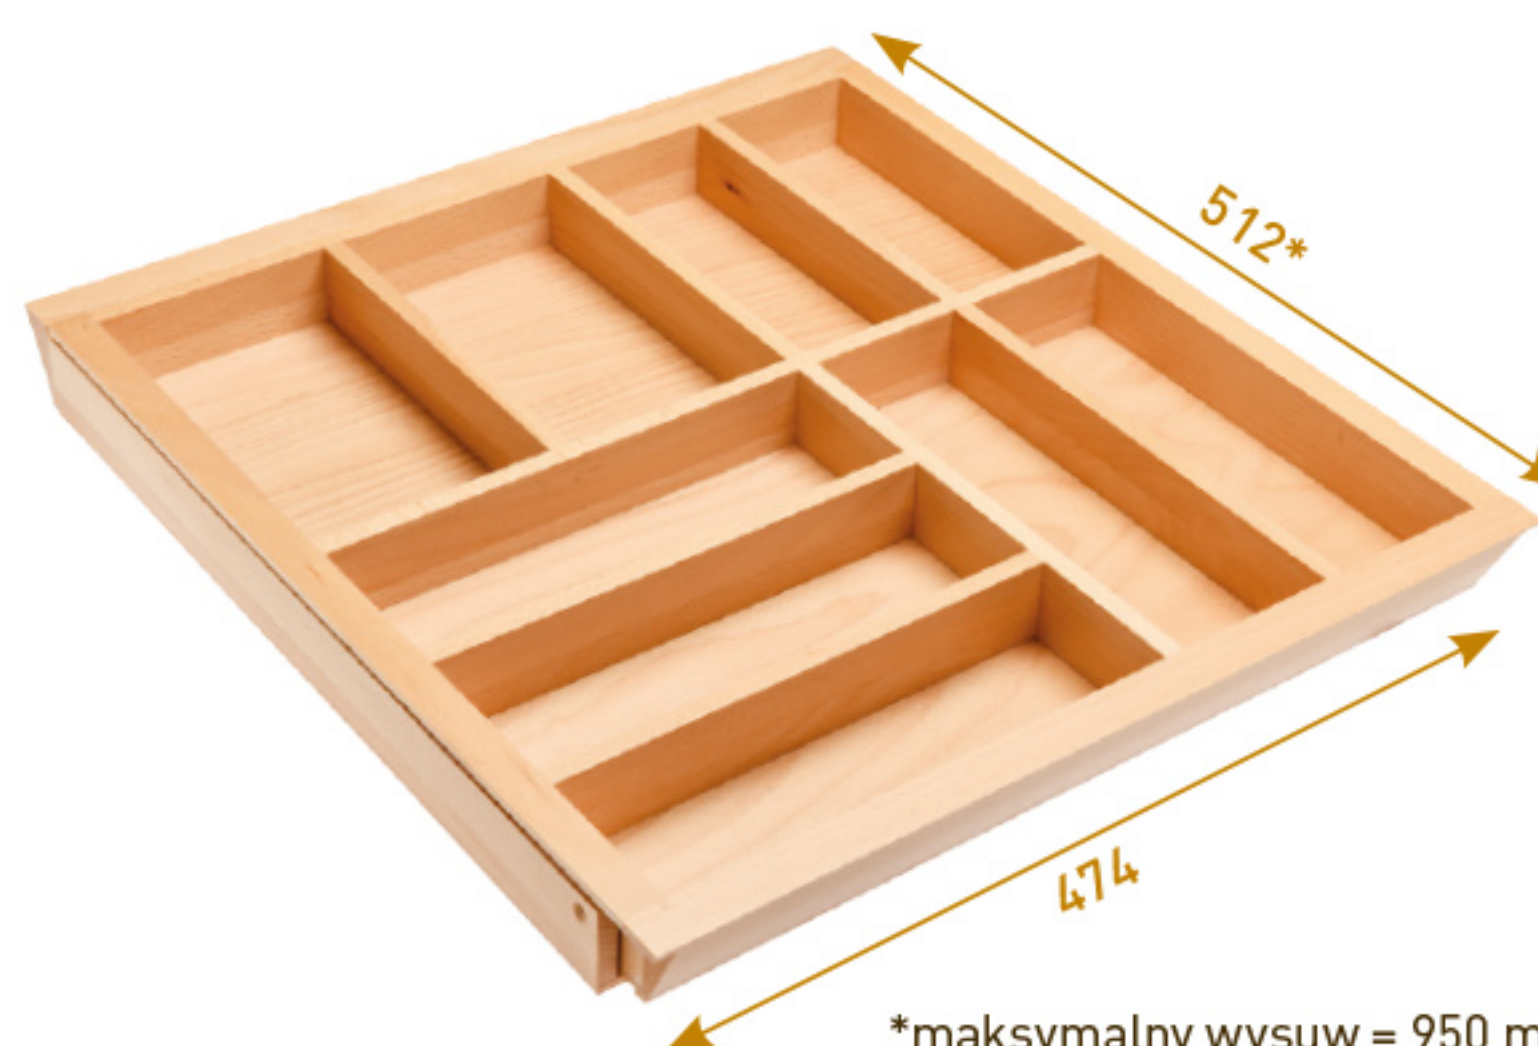

### CUSTOMI BIS A

\*maksymalny wysuw = 535 mm  
maximum extension = 535 mm

W-CUSTOMI-60L500

Wkład regulowany do szuflad Modern Box/Axis  
Adjustable cutlery organizer for Modern Box/Axis

### CUSTOMI B

\*maksymalny wysuw = 950 mm  
maximum extension = 950 mm

W-CUSTOMI-80L450

Wkład regulowany do szuflad Modern Box/Axis  
Adjustable cutlery organizer for Modern Box/Axis

### CUSTOMI BIS B

\*maksymalny wysuw = 950 mm  
maximum extension = 950 mm

W-CUSTOMI-80L500

Wkład regulowany do szuflad Modern Box/Axis  
Adjustable cutlery organizer for Modern Box/Axis