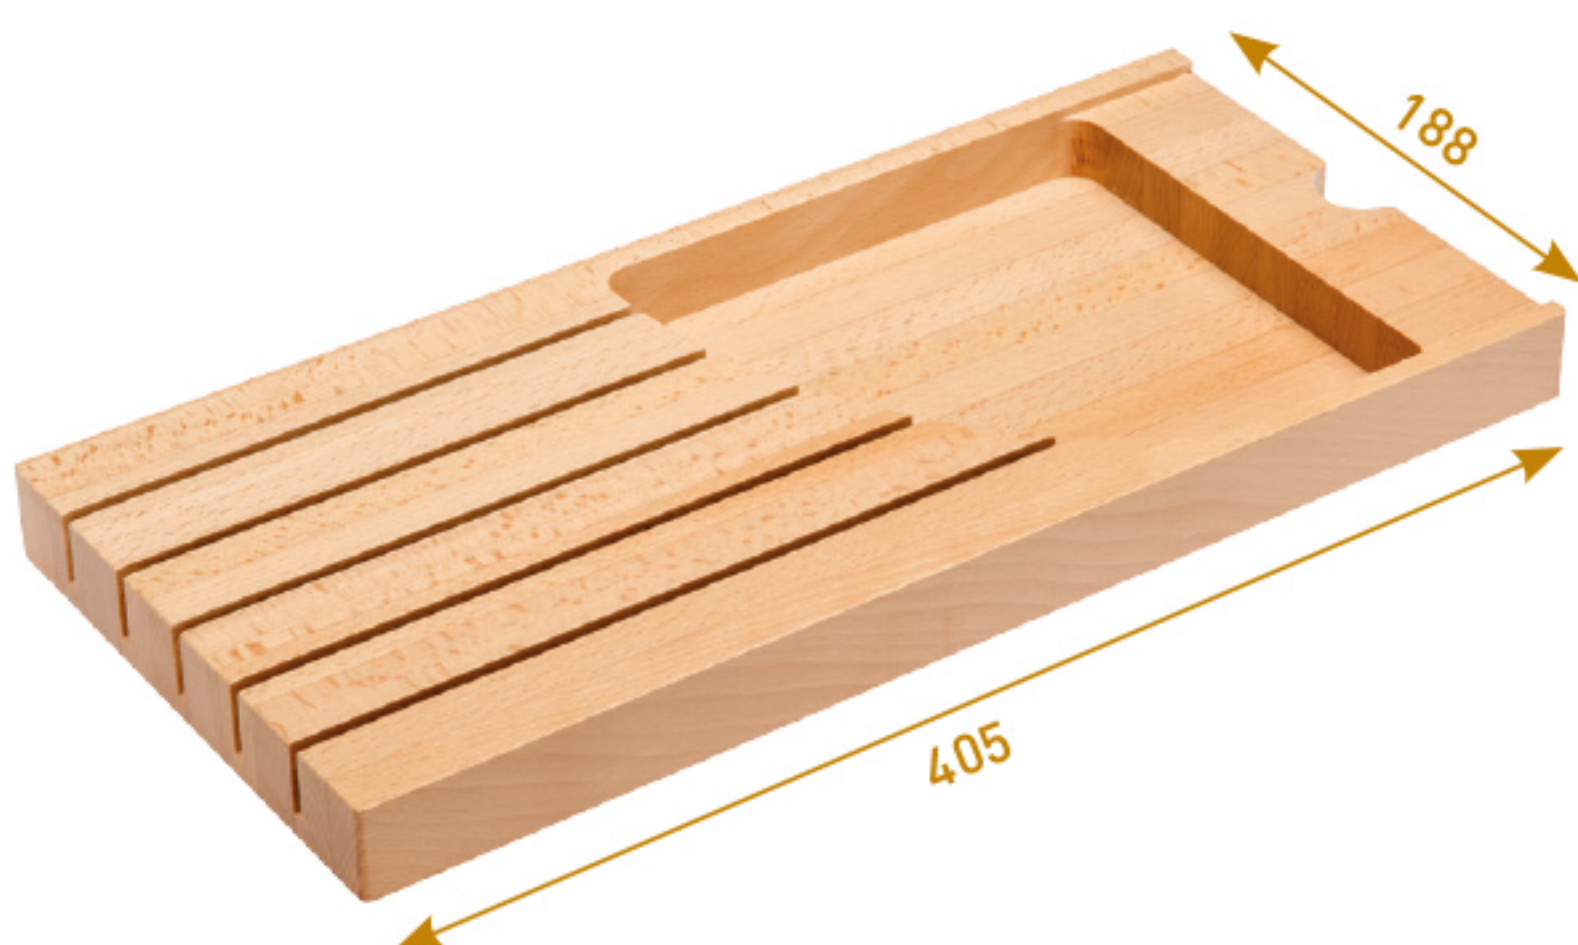

KNIFI A

W-AKC-KNIFI-L450
Blok na noże do wkładu regulowanego CUSTOMI
Knife block for CUSTOMI adjustable organizer