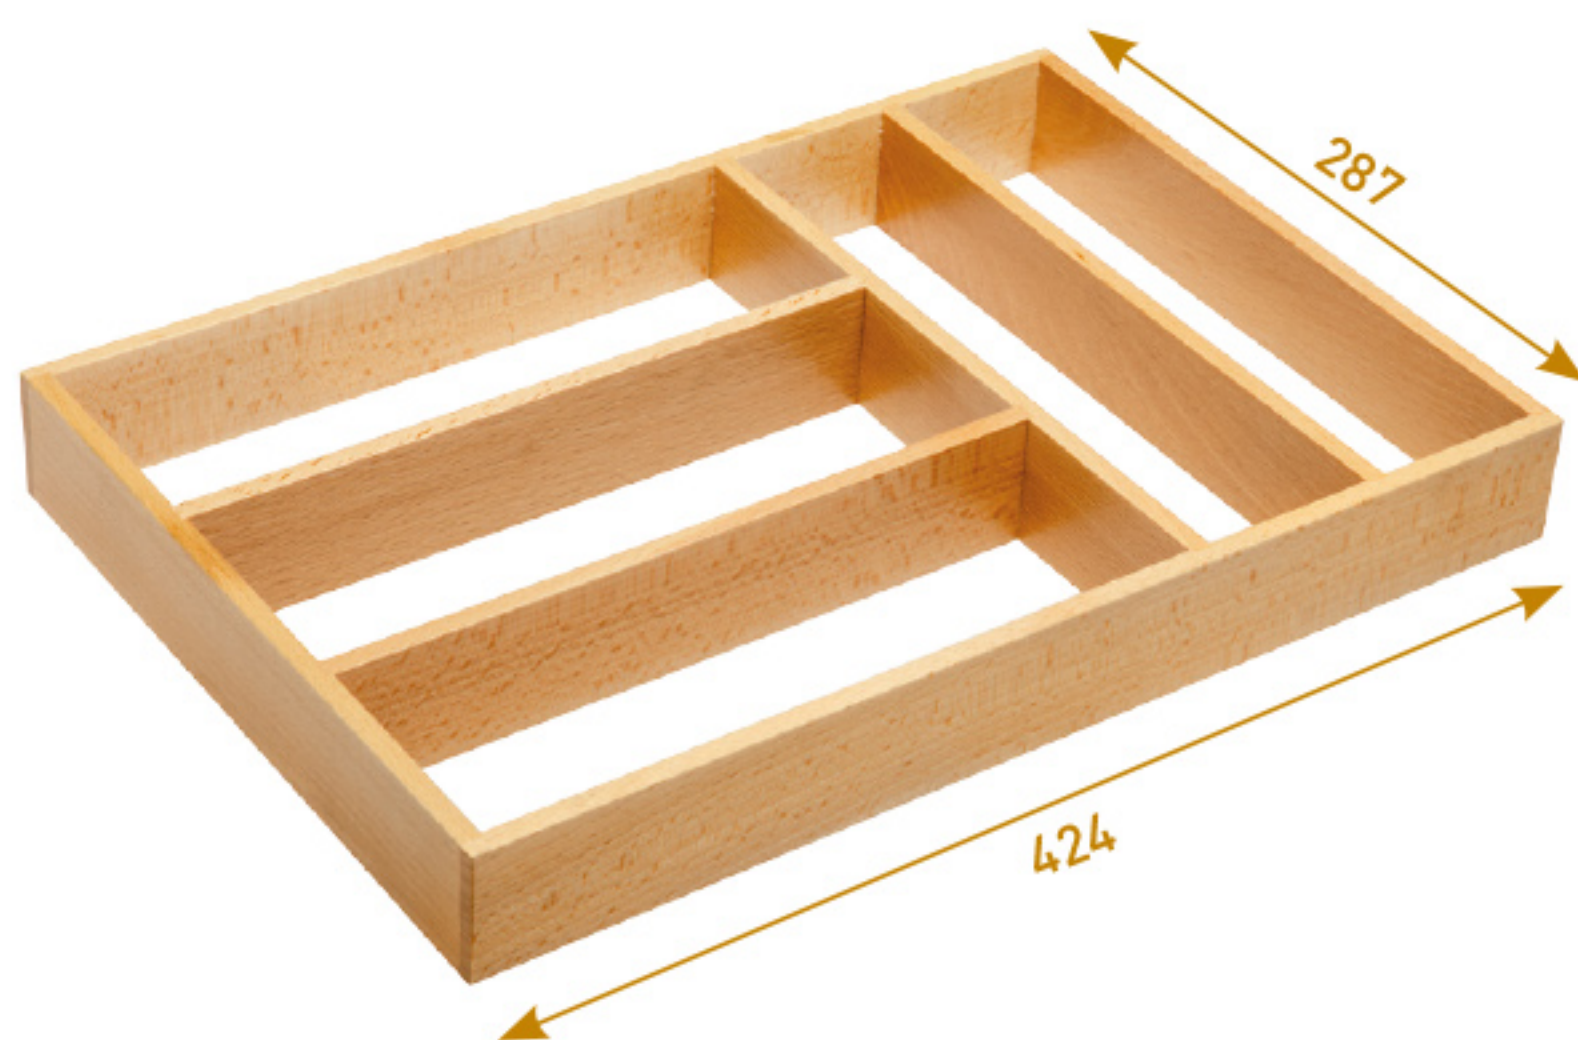

INSERTI A

W-INSERTI-L450
Wkład uniwersalny do szuflad
Cutlery organizer