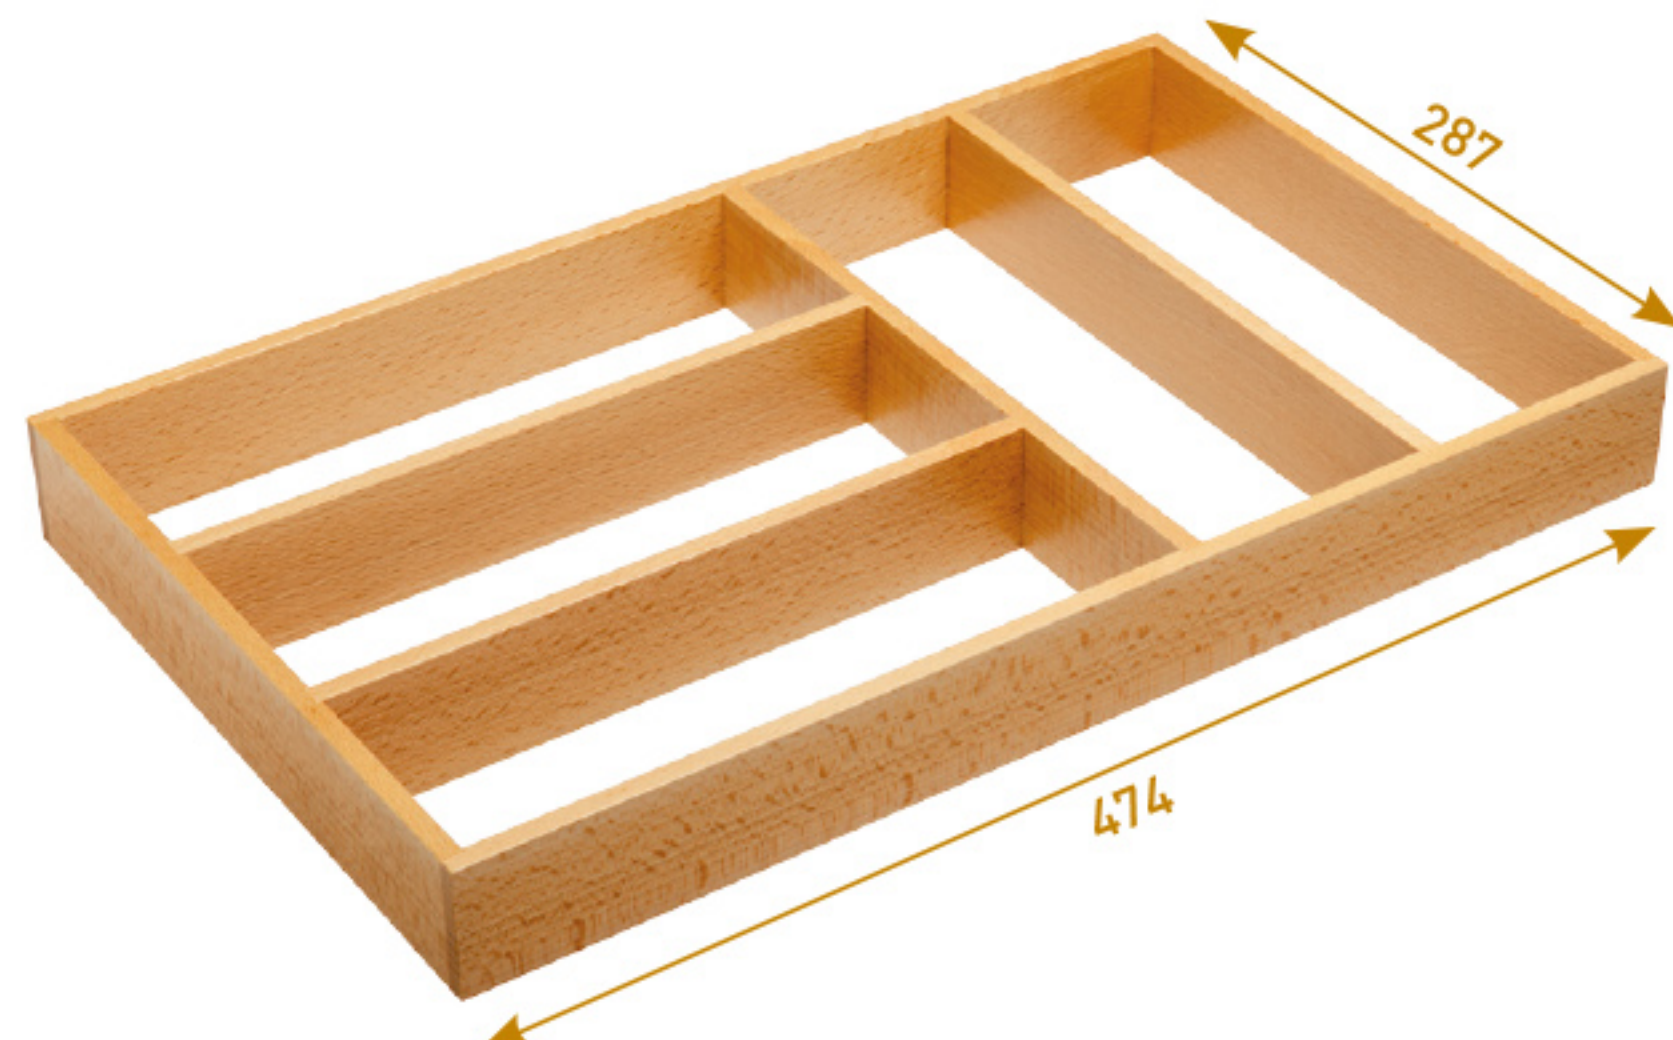

INSERTI B

W-INSERTI-L500
Wkład uniwersalny do szuflad
Cutlery organizer