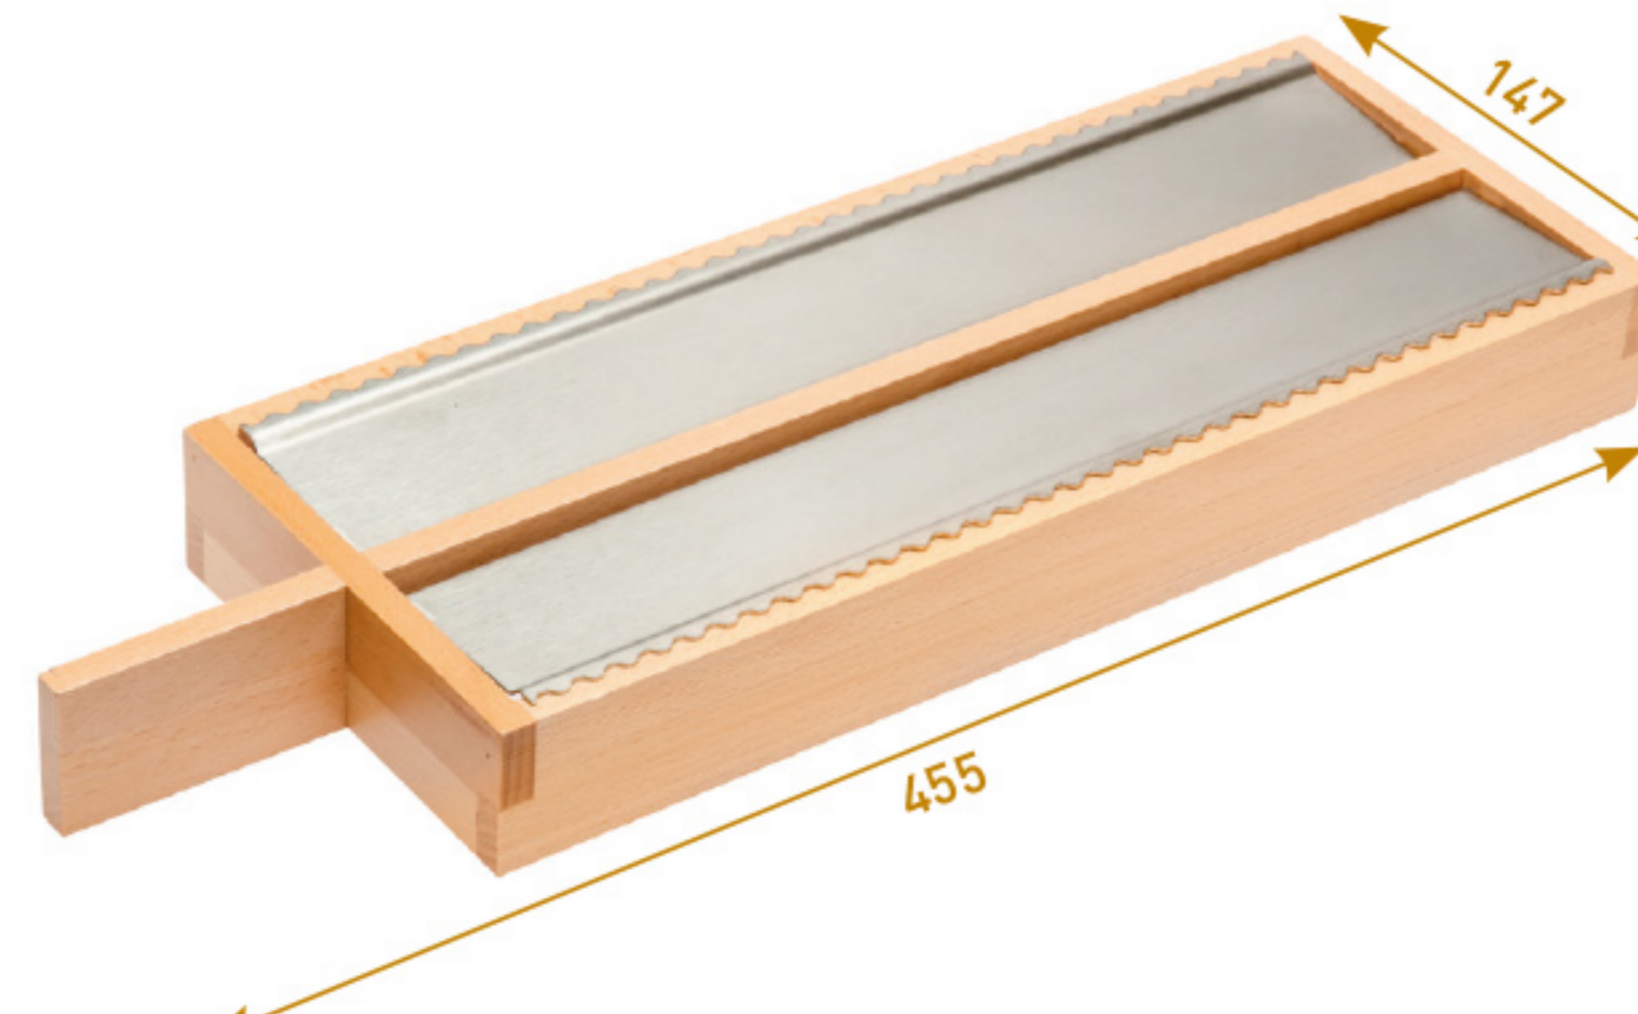

HOLDI B

W-AKC-HOLDI-L500

Uchwyt na folię do wkładu regulowanego CUSTOMI
Foil roll dispenser for CUSTOMI adjustable organizer