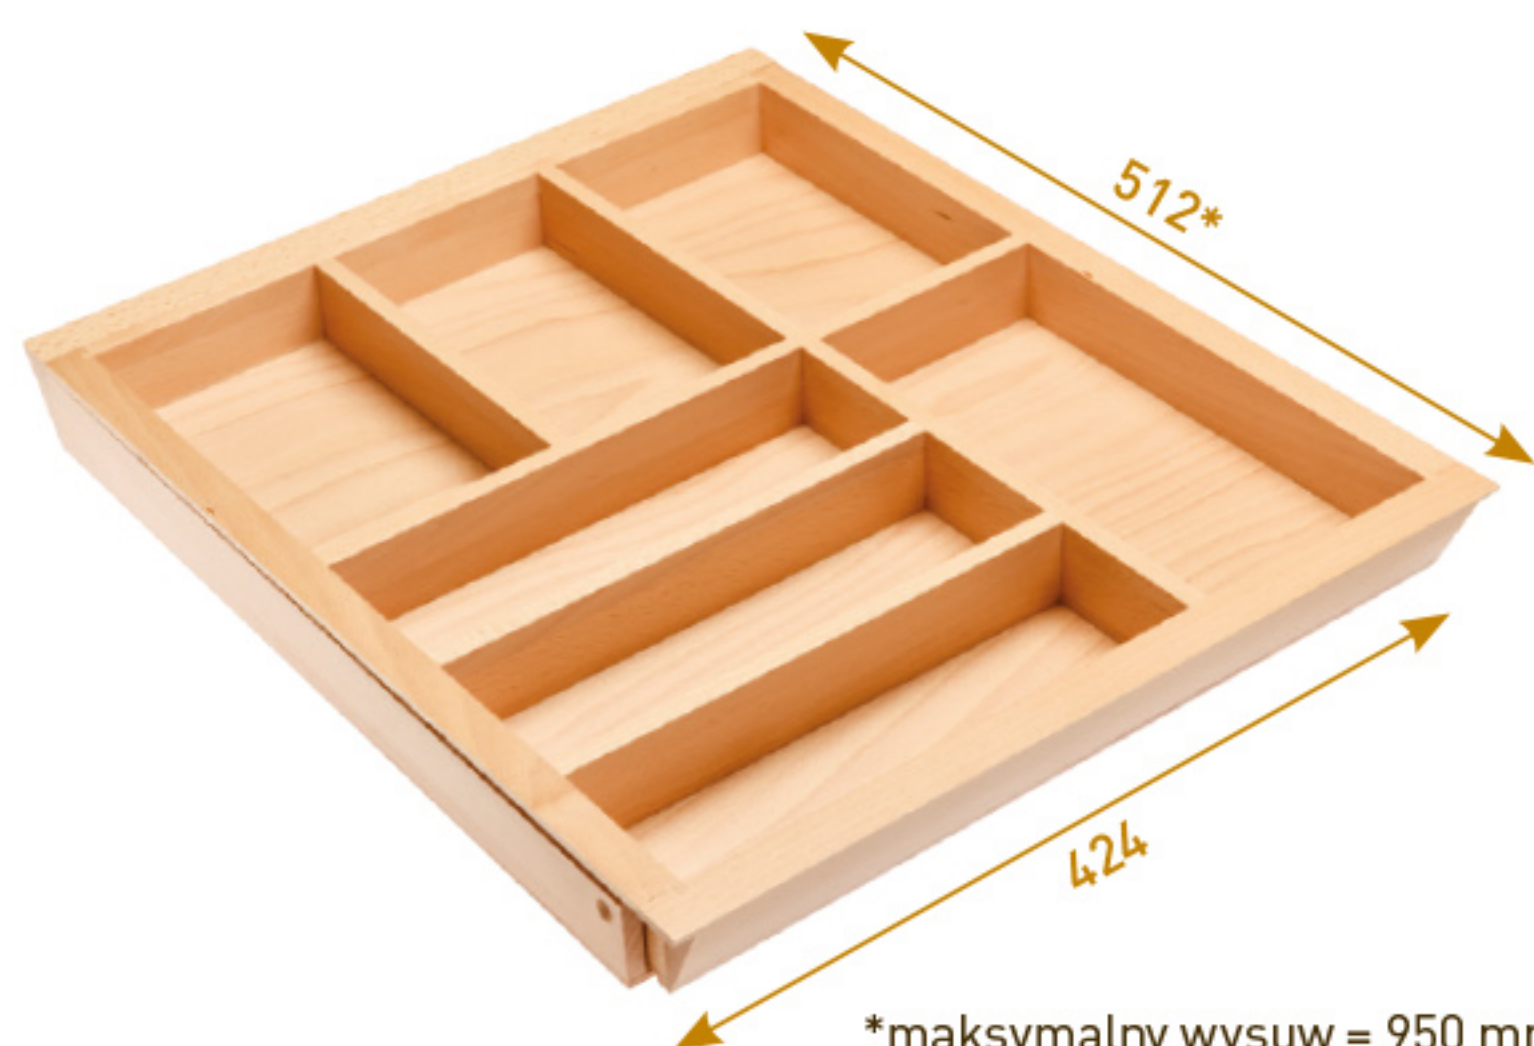

### CUSTOMI A

\*maksymalny wysuw = 535 mm  
maximum extension = 535 mm

W-CUSTOMI-60L450

Wkład regulowany do szuflad Modern Box/Axis  
Adjustable cutlery organizer for Modern Box/Axis

### CUSTOMI BIS A

\*maksymalny wysuw = 535 mm  
maximum extension = 535 mm

W-CUSTOMI-60L500

Wkład regulowany do szuflad Modern Box/Axis  
Adjustable cutlery organizer for Modern Box/Axis

### CUSTOMI B

\*maksymalny wysuw = 950 mm  
maximum extension = 950 mm

W-CUSTOMI-80L450

Wkład regulowany do szuflad Modern Box/Axis  
Adjustable cutlery organizer for Modern Box/Axis

### CUSTOMI BIS B

\*maksymalny wysuw = 950 mm  
maximum extension = 950 mm

W-CUSTOMI-80L500

Wkład regulowany do szuflad Modern Box/Axis  
Adjustable cutlery organizer for Modern Box/Axis