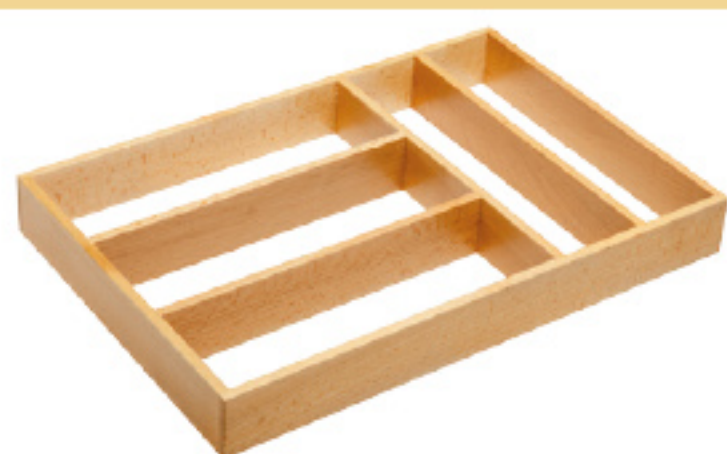

W-INSERTI-L450