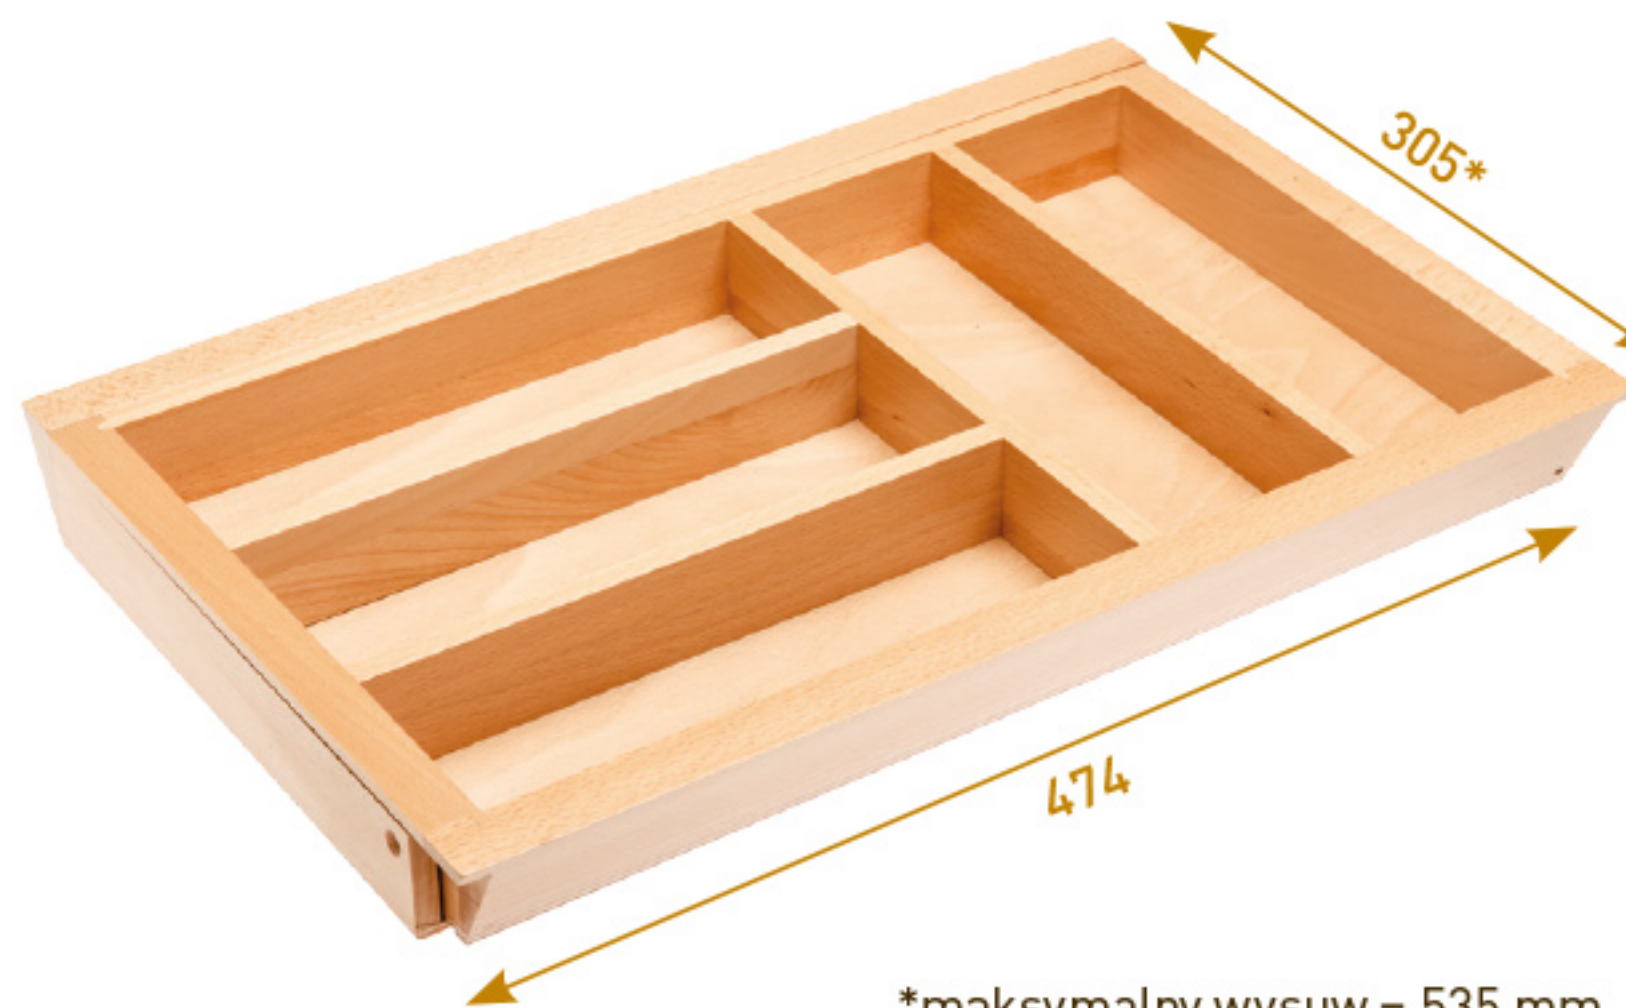

### CUSTOMI A

\*maksymalny wysuw = 535 mm  
maximum extension = 535 mm

W-CUSTOMI-60L450

Wkład regulowany do szuflad Modern Box/Axis  
Adjustable cutlery organizer for Modern Box/Axis

### CUSTOMI BIS A

\*maksymalny wysuw = 535 mm  
maximum extension = 535 mm

W-CUSTOMI-60L500

Wkład regulowany do szuflad Modern Box/Axis  
Adjustable cutlery organizer for Modern Box/Axis

### CUSTOMI B

\*maksymalny wysuw = 950 mm  
maximum extension = 950 mm

W-CUSTOMI-80L450

Wkład regulowany do szuflad Modern Box/Axis  
Adjustable cutlery organizer for Modern Box/Axis