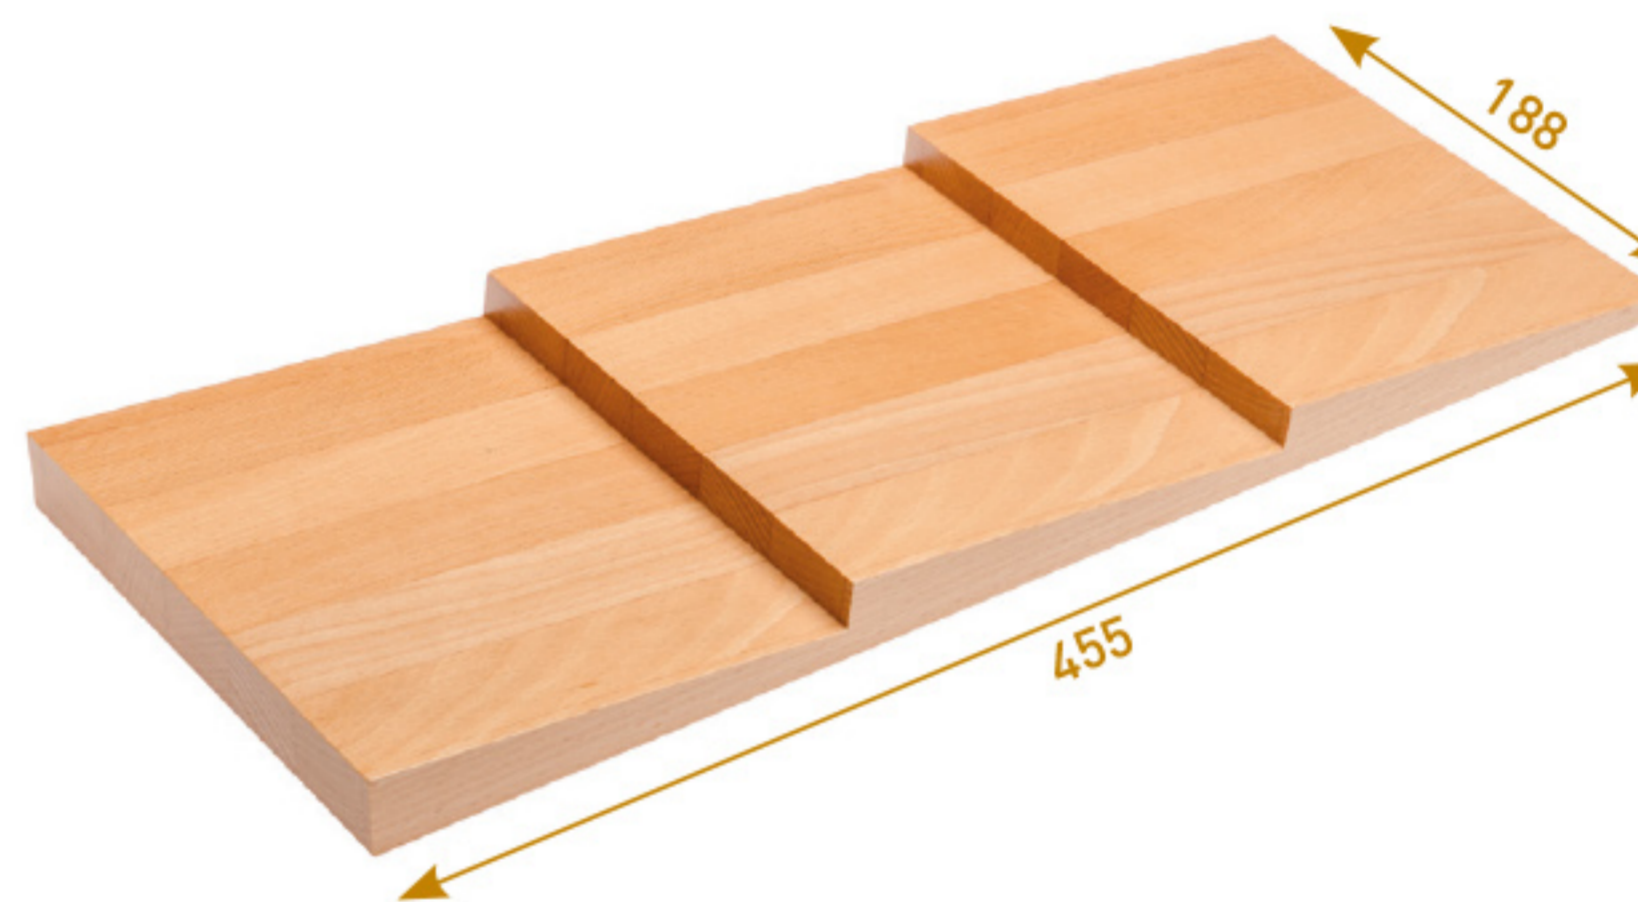

HERBI B

W-AKC-HERBI-L500

Blok na przyprawy do wkładu regulowanego CUSTOMI
Spice tray for CUSTOMI adjustable organizer