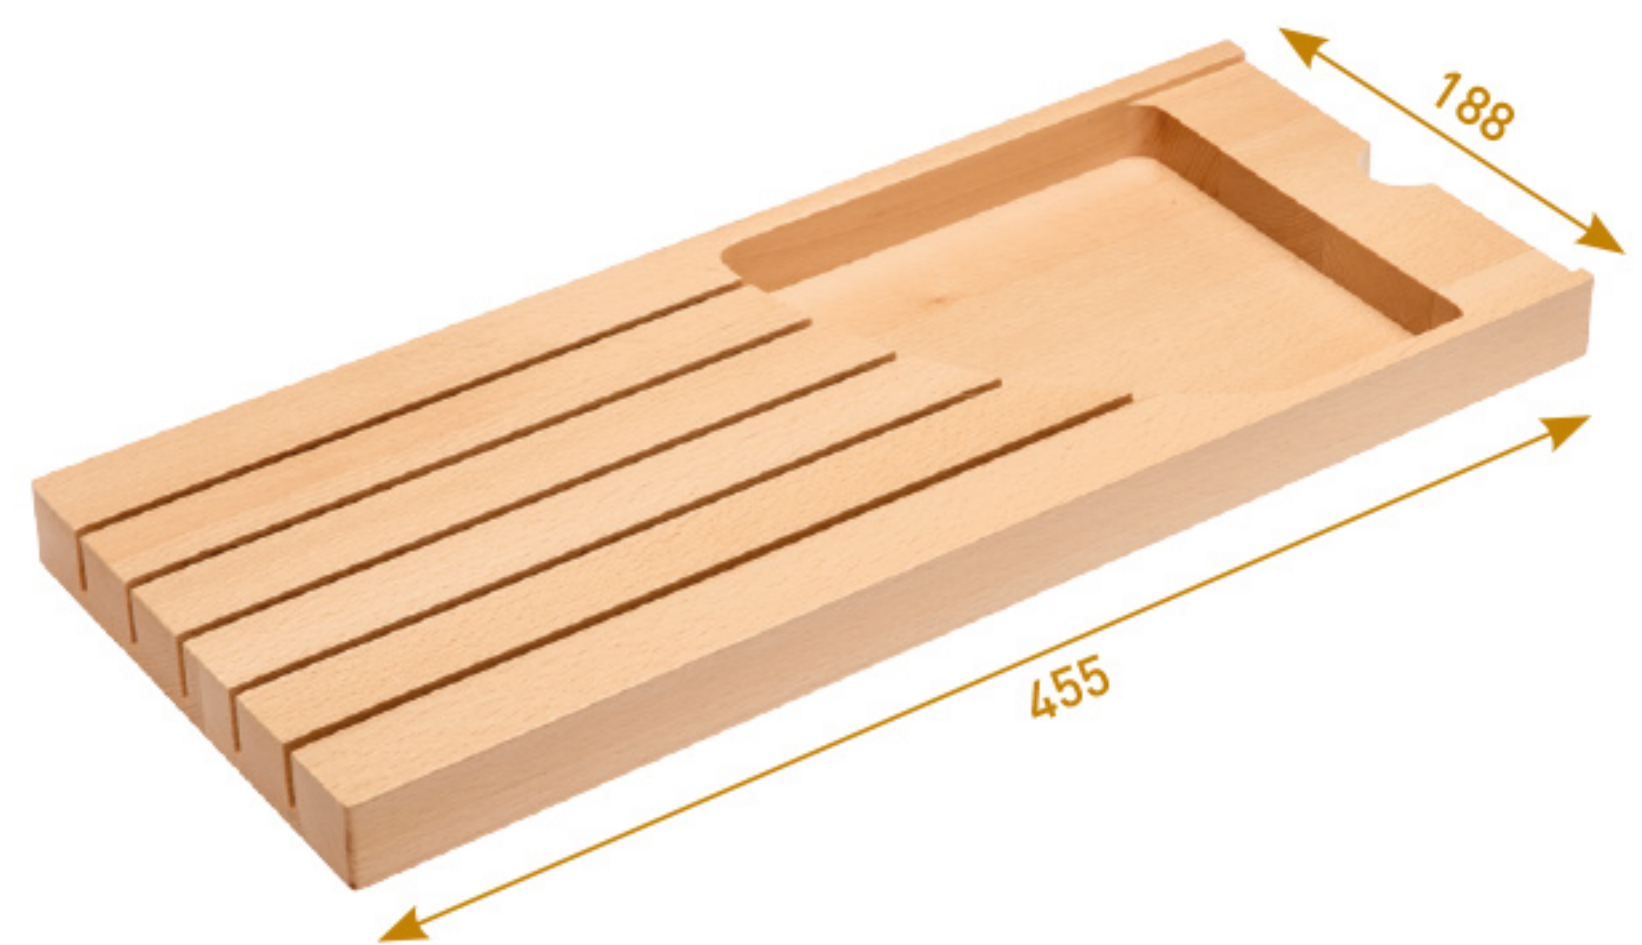

KNIFI B

W-AKC-KNIFI-L500
Blok na noże do wkładu regulowanego CUSTOMI
Knife block for CUSTOMI adjustable organizer