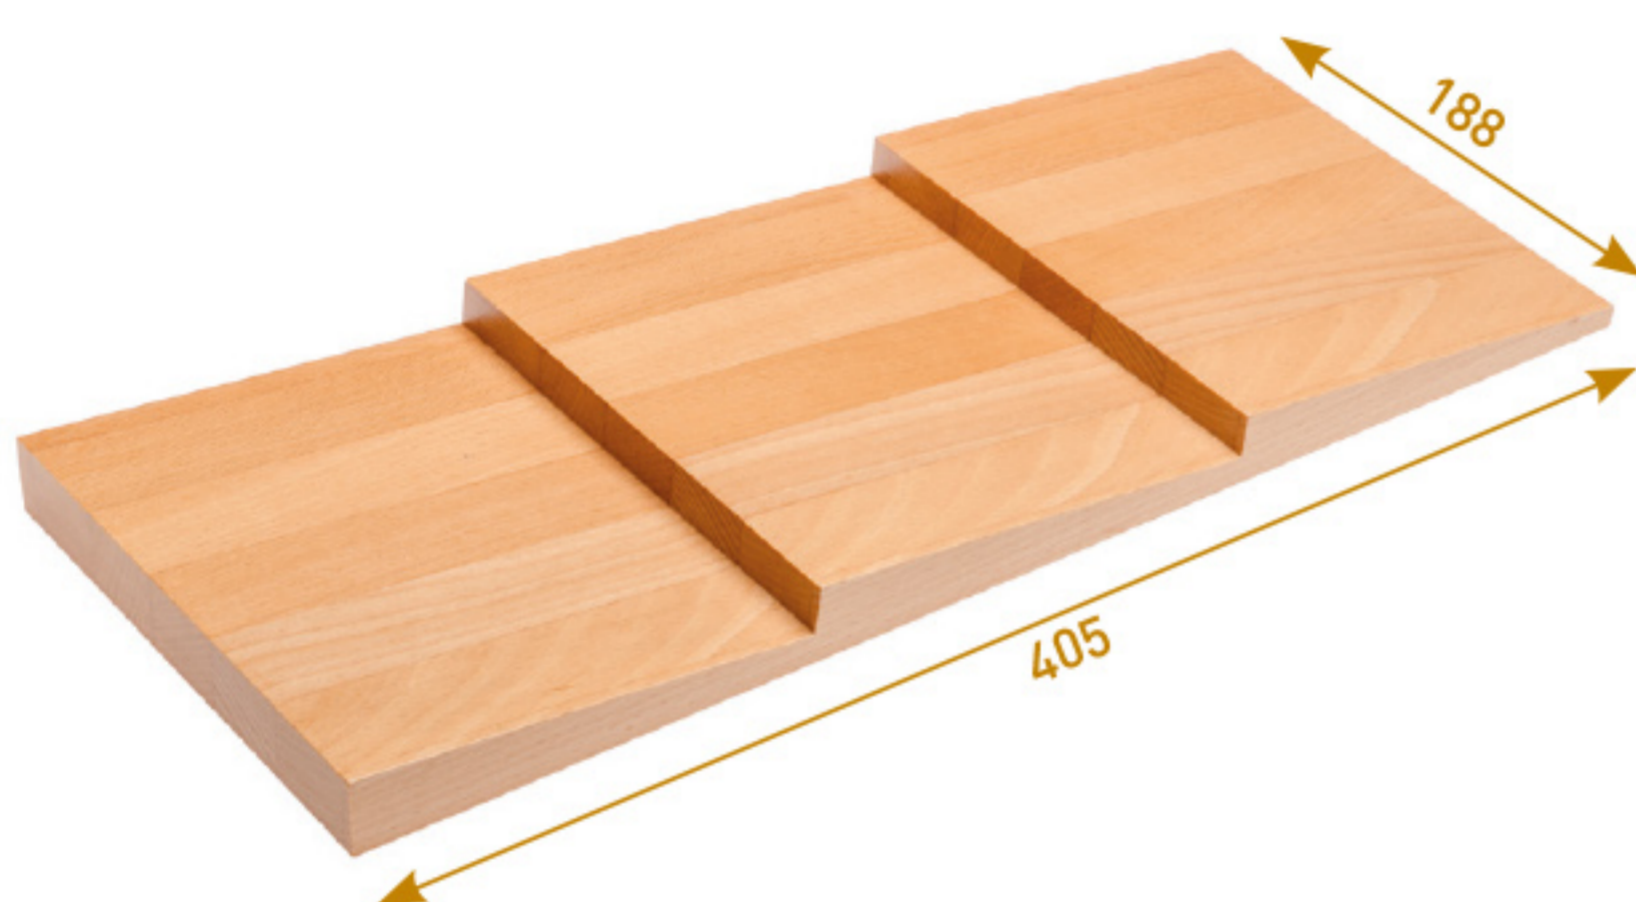

HERBI A

W-AKC-HERBI-L450

Blok na przyprawy do wkładu regulowanego CUSTOMI
Spice tray for CUSTOMI adjustable organizer