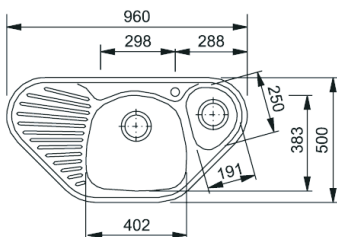

Zlewozmywak MOX 651-E

06.F.MOX651-E
wykończenie: stal szlachetna