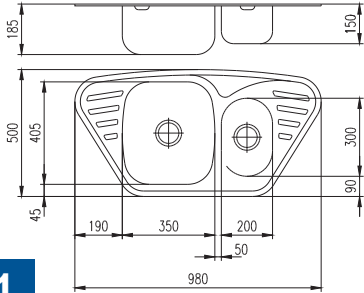

Zlewozmywak ZHM 0653

06.D.ZHM0653+OS
wykończenie: stal szlachetna