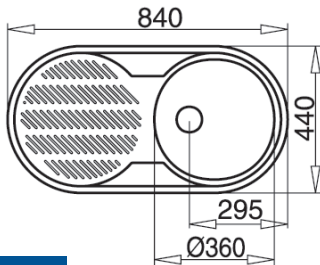

Zlewozmywak DR-80

06.T.DR-80.1C1E.L
wykończenie: len