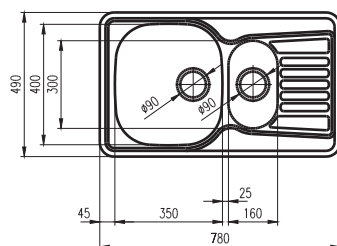

Zlewozmywak ZEE 3513

06.D.ZEE3513+OS
wykończenie: stal dekor