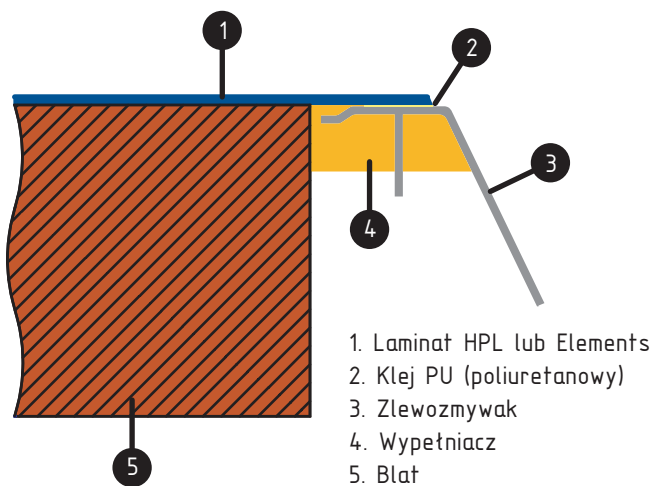

# zlewozmywak “na równi” z blatem

## Cechy zlewozmywaka montowanego “na równi” z blatem:

- niepowtarzalny wygląd
- łatwiej możesz utrzymać czystość
- klej poliuretanowy oraz wypełniacz gwarantują wysoką jakość i trwałość
- dzięki nowoczesnej technologii wyeliminowany został problem pęczniejącego blatu od wilgoci
- gwarantujemy wysoką jakość wykonania usługi
- technologię montażu zlewozmywaka można zastosować w blatach pokrytych laminatem HPL lub w blatach Elements
- różnica poziomów pomiędzy laminatem HPL, a zlewozmywakiem wynosi 0,6 - 0,8 mm
- różnica poziomów pomiędzy blatem Elements, a zlewozmywakiem wynosi 3 mm