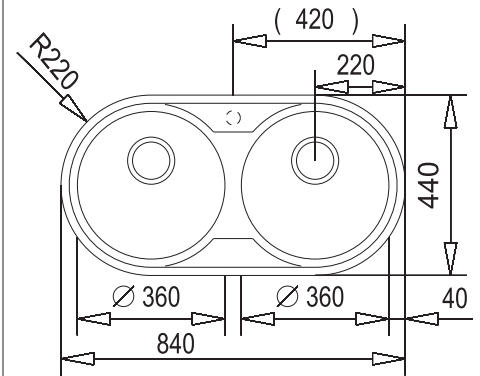

Zlewozmywak DR-80

06.T.DR-80.2C.L
wykończenie: len