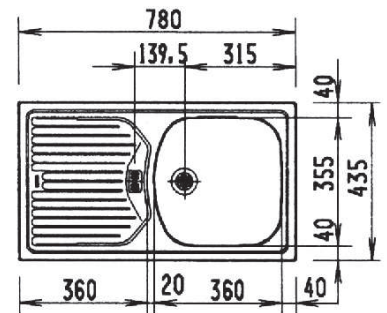

### Zlewozmywak ETN 614

06.F.ETN614.1.1/2  
wykończenie: stal szlachetna  
średnica otworu: 1,5"

**177,30**