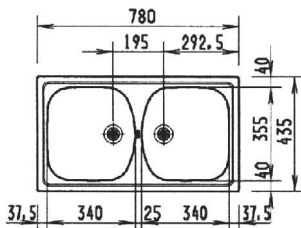

Zlewozmywak ETL 620

06.F.ETL620
wykończenie: len