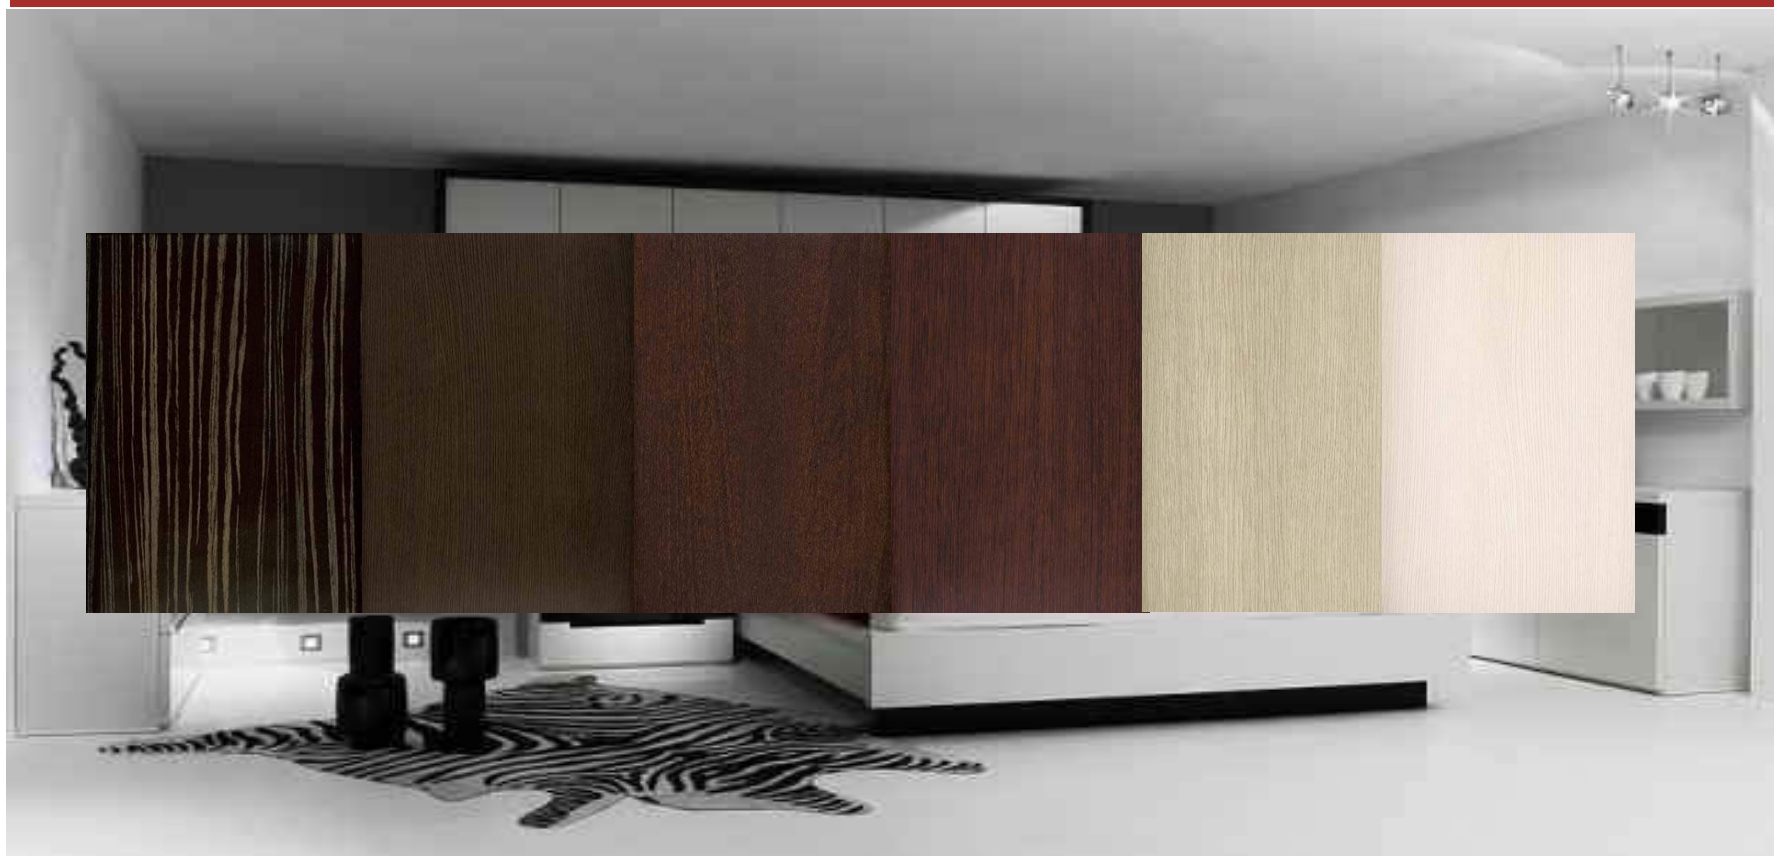

Nowości 2010

Płyta laminowana

- 7 dekorów – 5 nowych i 2 z kolekcji „klient”
- Stonowany rysunek
- Wykorzystanie struktury LINEA
- Kolory dopracowane pod względem łączenia

Płyta laminowana

- **Makassar R3142**
- Dekor, który wręcz „pachnie” Afryką – wyraźne czarne słoje przypominające zebę i elegancki „spód” w kolorach ziemi
- Propozycja dla koneserów
- Neutralne barwy – można łączyć innymi kolorami
- Linearny rysunek – struktura LINEA

Płyta laminowana

- ***Sherwood Mocca R3141***
- Nowoczesny trójwymiarowy rysunek
- Połączenie modnego odcienia wenge z nutą fioletu
- Wzór bardzo elegancki – dopełnienie dla popularnego Kasztana Wenge R4121, który wg niektórych projektantów jest już przestarzały
- Ze strukturą LINEA daje nowoczesne ponadczasowe rozwiązanie

Płyta laminowana

- ***Sherwood jasny R3140***
- Spokojny klasyczny rysunek
- Jasne neutralne zabarwienie – aspekt ważny wymieniany w kontekście jasnych dekorów, które już mamy w kolekcji (np. dąb mleczny R4120 – za różowy, klon R5718 – za żółty)
- Świetnie łączy się z innymi kolorami

Płyta laminowana

- **Somosierra R3143**
- Połączenie egzotyki z klasyką
- Elegancki i jednocześnie intrygujący dekor.
- Kolor klasycznego koniaku
- Odejście od oklepanych schematów (np. orzech – dąb)
- Idealny na meble gabinetowe